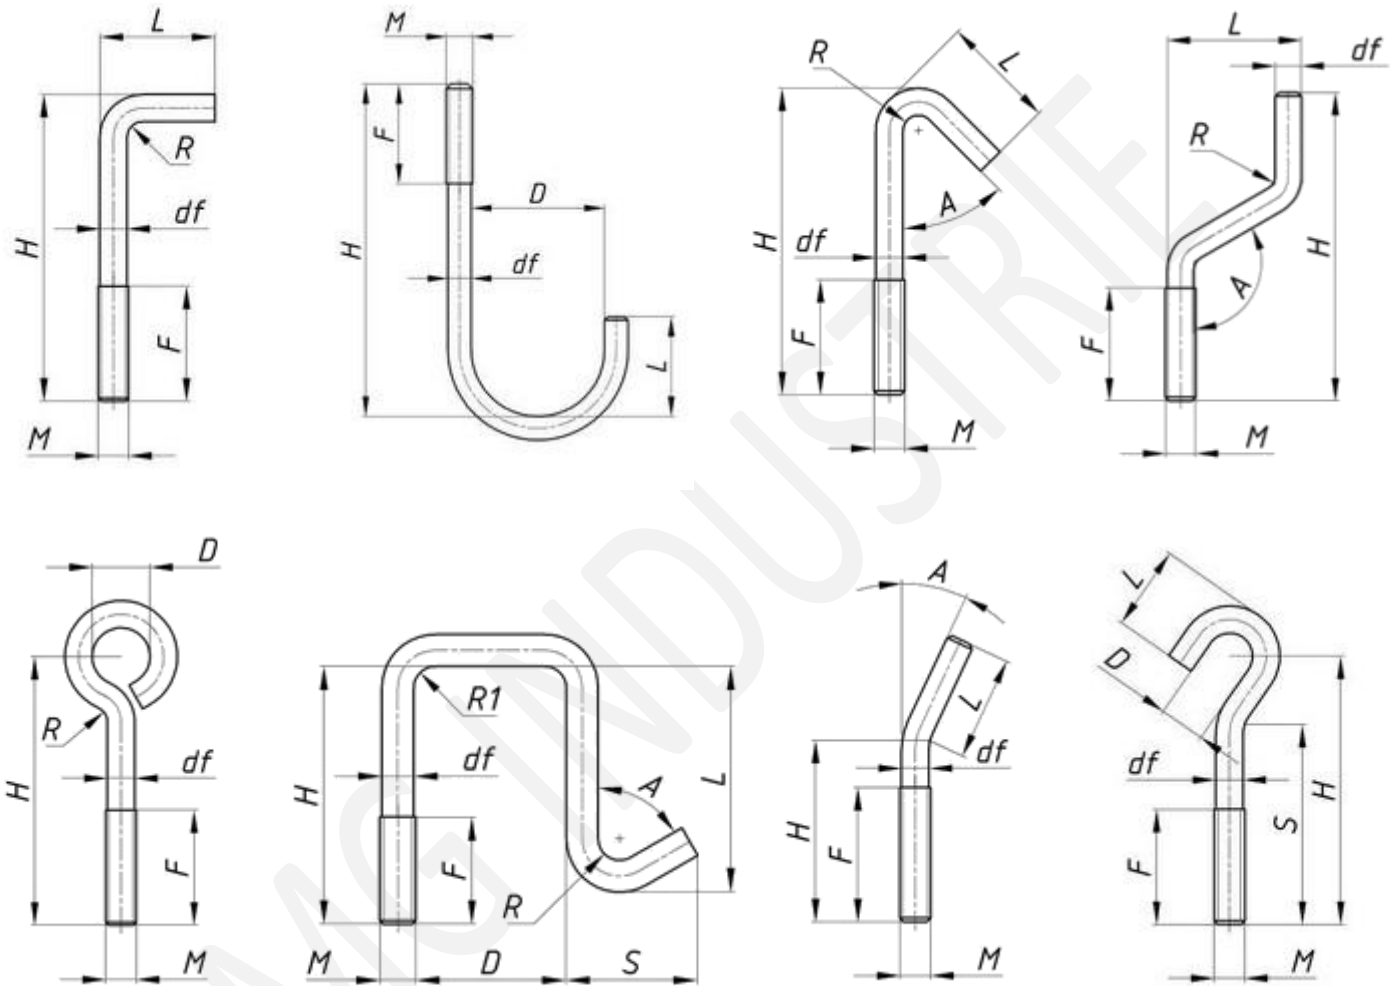

TIGES FORMÉES / SUR MESURE

Quelques exemples de nos fabrications sur mesure :

Nous fabriquons toutes vos tiges formées sur mesure / sur plan.

- Diamètre **M4 au M30** (possibilité d'avoir des diamètres $> M30$ sur demande)
- **Toutes les longueurs, toutes les matières, tous les traitements, tous les revêtements possibles.**